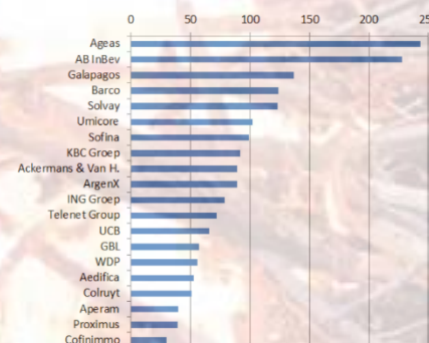

+

VRIJDAG 28/01 19:00-21:00

-L

-i

-tepomp

-delen